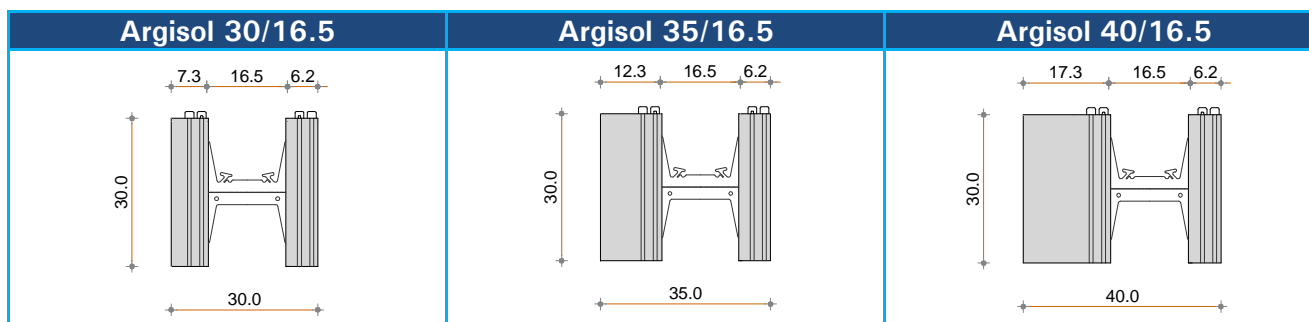

## TABELLE DIMENSIONALI DEI VARI ELEMENTI BASE ARGISOL

Tabella dimensionale Elemento Base Argisol per pareti in cls da 16,5cm.

Tipo Argisol	sp. cassero interno [mm]	sp. struttura in cls [mm]	sp. cassero esterno [mm]	sp. totale [mm]	altezza elemento [mm]	lunghezza elemento [mm]
Argisol 30/16.5	62	165	73	300	300	1200
Argisol 35/16.5	62	165	123	350	300	1200
Argisol 40/16.5	62	165	173	400	300	1200

Tabella dimensionale Elemento Base Argisol per pareti in cls da 21,5cm.

Tipo Argisol	sp. cassero interno [mm]	sp. struttura in cls [mm]	sp. cassero esterno [mm]	sp. totale [mm]	altezza elemento [mm]	lunghezza elemento [mm]
Argisol 30/21.5	62	215	73	350	300	1200
Argisol 35/21.5	62	215	123	400	300	1200
Argisol 40/21.5	62	215	173	450	300	1200

Tabella dimensionale Elemento Base Argisol per pareti in cls da 14,0cm.

Tipo Argisol	sp. cassero interno [mm]	sp. struttura in cls [mm]	sp. cassero esterno [mm]	sp. totale [mm]	altezza elemento [mm]	lunghezza elemento [mm]
Argisol 25/14.0	48	140	62	250	250	1000
Argisol 30/14.0	48	140	112	300	250	1000
Argisol 45/14.0	48	140	162	350	250	1000

– Tabella delle caratteristiche geometriche dell'Elemento Base.

linea di prodotto	Sp. CLS [cm]	Sp. isolante interno [cm]	Sp. isolante esterno [cm]	Sp. parete totale [cm]	Altezza elemento [cm]	Lunghezza elemento [cm]	interasse distanziali [cm]
<b>ARGISOL 16.5</b>	<b>16.5</b>	<b>6.2</b>	7.3	<b>30</b>	<b>30</b>	<b>120</b>	<b>15</b>
			12.3	<b>35</b>			
			17.3	<b>40</b>			
<b>ARGISOL 21.5</b>	<b>21.5</b>	<b>6.2</b>	7.3	<b>35</b>	<b>30</b>	<b>120</b>	<b>15</b>
			12.3	<b>40</b>			
			17.3	<b>45</b>			
<b>ARGISOL 14.0</b>	<b>14</b>	<b>4.8</b>	6.2	<b>25</b>	<b>25</b>	<b>100</b>	<b>12.5</b>
			11.2	<b>30</b>			
			16.2	<b>35</b>			