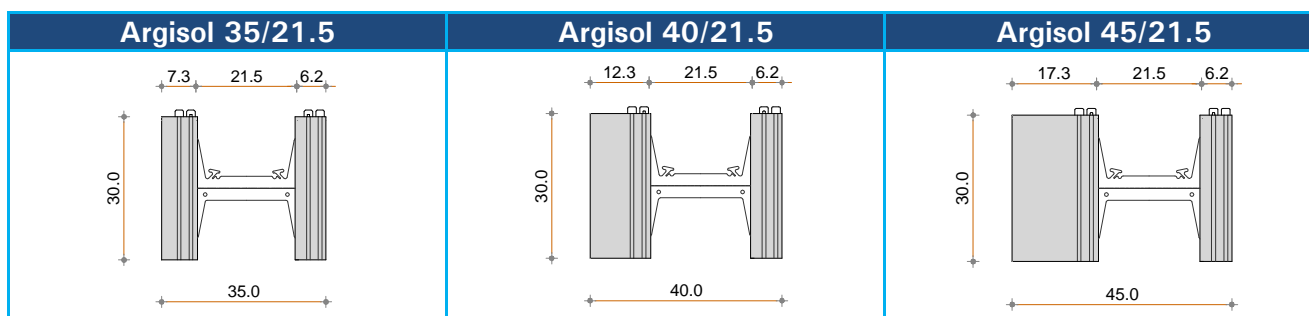

## TABELLE DIMENSIONALI DEI VARI ELEMENTI BASE ARGISOL

Tabella dimensionale Elemento Base Argisol per pareti in cls da 16,5cm.

Tipo Argisol	sp. cassero interno [mm]	sp. struttura in cls [mm]	sp. cassero esterno [mm]	sp. totale [mm]	altezza elemento [mm]	lunghezza elemento [mm]
Argisol 30/16.5	62	165	73	300	300	1200
Argisol 35/16.5	62	165	123	350	300	1200
Argisol 40/16.5	62	165	173	400	300	1200

Tabella dimensionale Elemento Base Argisol per pareti in cls da 21,5cm.

Tipo Argisol	sp. cassero interno [mm]	sp. struttura in cls [mm]	sp. cassero esterno [mm]	sp. totale [mm]	altezza elemento [mm]	lunghezza elemento [mm]
Argisol 30/21.5	62	215	73	350	300	1200
Argisol 35/21.5	62	215	123	400	300	1200
Argisol 40/21.5	62	215	173	450	300	1200

Tabella dimensionale Elemento Base Argisol per pareti in cls da 14,0cm.

Tipo Argisol	sp. cassero interno [mm]	sp. struttura in cls [mm]	sp. cassero esterno [mm]	sp. totale [mm]	altezza elemento [mm]	lunghezza elemento [mm]
Argisol 25/14.0	48	140	62	250	250	1000
Argisol 30/14.0	48	140	112	300	250	1000
Argisol 45/14.0	48	140	162	350	250	1000

– Tabella delle caratteristiche geometriche dell'Elemento Base.

linea di prodotto	Sp. CLS [cm]	Sp. isolante interno [cm]	Sp. isolante esterno [cm]	Sp. parete totale [cm]	Altezza elemento [cm]	Lunghezza elemento [cm]	interasse distanziali [cm]
<b>ARGISOL 16.5</b>	<b>16.5</b>	<b>6.2</b>	7.3	<b>30</b>	<b>30</b>	<b>120</b>	<b>15</b>
			12.3	<b>35</b>			
			17.3	<b>40</b>			
<b>ARGISOL 21.5</b>	<b>21.5</b>	<b>6.2</b>	7.3	<b>35</b>	<b>30</b>	<b>120</b>	<b>15</b>
			12.3	<b>40</b>			
			17.3	<b>45</b>			
<b>ARGISOL 14.0</b>	<b>14</b>	<b>4.8</b>	6.2	<b>25</b>	<b>25</b>	<b>100</b>	<b>12.5</b>
			11.2	<b>30</b>			
			16.2	<b>35</b>			