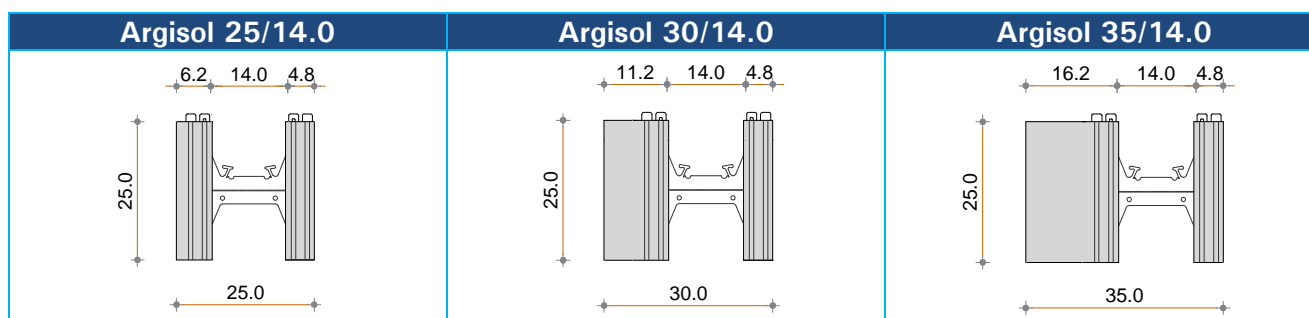

## TABELLE DIMENSIONALI DEI VARI ELEMENTI BASE ARGISOL

Tabella dimensionale Elemento Base Argisol per pareti in cls da 16,5cm.

Tipo Argisol	sp. cassero interno [mm]	sp. struttura in cls [mm]	sp. cassero esterno [mm]	sp. totale [mm]	altezza elemento [mm]	lunghezza elemento [mm]
Argisol 30/16.5	62	165	73	300	300	1200
Argisol 35/16.5	62	165	123	350	300	1200
Argisol 40/16.5	62	165	173	400	300	1200

Tabella dimensionale Elemento Base Argisol per pareti in cls da 21,5cm.

Tipo Argisol	sp. cassero interno [mm]	sp. struttura in cls [mm]	sp. cassero esterno [mm]	sp. totale [mm]	altezza elemento [mm]	lunghezza elemento [mm]
Argisol 30/21.5	62	215	73	350	300	1200
Argisol 35/21.5	62	215	123	400	300	1200
Argisol 40/21.5	62	215	173	450	300	1200

Tabella dimensionale Elemento Base Argisol per pareti in cls da 14,0cm.

Tipo Argisol	sp. cassero interno [mm]	sp. struttura in cls [mm]	sp. cassero esterno [mm]	sp. totale [mm]	altezza elemento [mm]	lunghezza elemento [mm]
Argisol 25/14.0	48	140	62	250	250	1000
Argisol 30/14.0	48	140	112	300	250	1000
Argisol 45/14.0	48	140	162	350	250	1000

– Tabella delle caratteristiche geometriche dell'Elemento Base.

linea di prodotto	Sp. CLS [cm]	Sp. isolante interno [cm]	Sp. isolante esterno [cm]	Sp. parete totale [cm]	Altezza elemento [cm]	Lunghezza elemento [cm]	interasse distanziali [cm]
<b>ARGISOL 16.5</b>	<b>16.5</b>	<b>6.2</b>	7.3	<b>30</b>	<b>30</b>	<b>120</b>	<b>15</b>
			12.3	<b>35</b>			
			17.3	<b>40</b>			
<b>ARGISOL 21.5</b>	<b>21.5</b>	<b>6.2</b>	7.3	<b>35</b>	<b>30</b>	<b>120</b>	<b>15</b>
			12.3	<b>40</b>			
			17.3	<b>45</b>			
<b>ARGISOL 14.0</b>	<b>14</b>	<b>4.8</b>	6.2	<b>25</b>	<b>25</b>	<b>100</b>	<b>12.5</b>
			11.2	<b>30</b>			
			16.2	<b>35</b>			